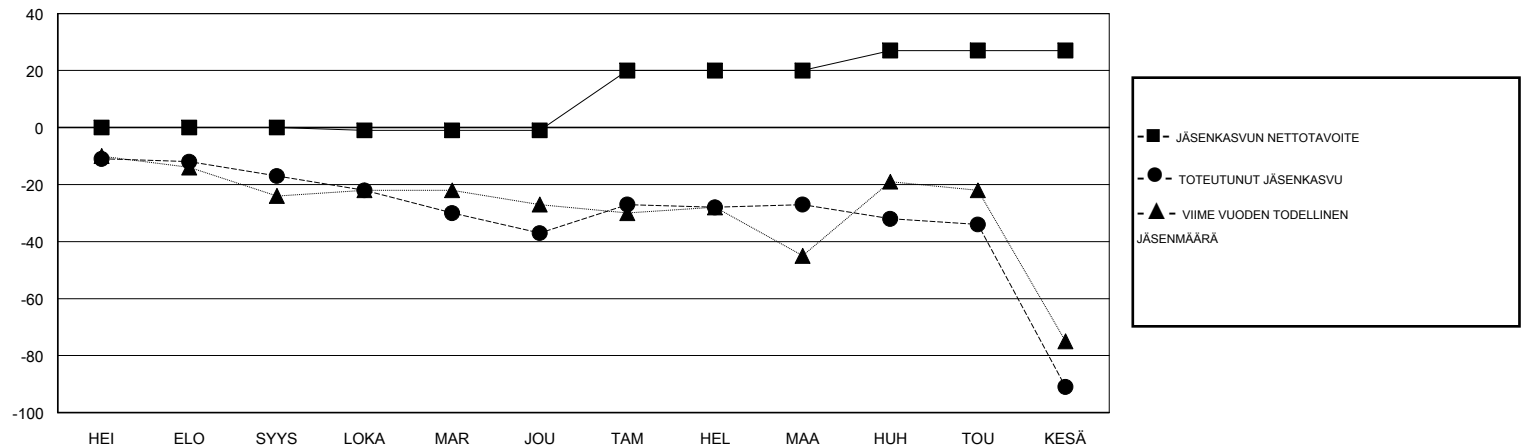

MONTHLY MEMBERSHIP PROGRESS REPORT

District 107 E

Results as of: 06/30/2018

GMT: ANTTI FORSELL

SIJAINI FINLAND

GMT VAALIPIIRI

Klubit				jäsentä			
TULOKSET 2017-2018				TULOKSET 2017-2018			
NELJÄNNES	UUDEN KLUBIN TAVOITE	UUDET KLUBIT	LOPETETUT KLUBIT	NELJÄNNES	JÄSENKASVUN NETTOTAVOITE	TOTEUTUNUT JÄSENKASVU	POISTETUT JÄSENET (mukaan lukien siirrot)
HEI/ELO/SYYS	0	0	2	HEI/ELO/SYYS	0	20	30
LOKA/MAR/JOU	0	0	0	LOKA/MAR/JOU	-1	20	37
TAM/HEL/MAA	1	0	0	TAM/HEL/MAA	21	33	20
HUH/TOU/KESÄ	0	0	1	HUH/TOU/KESÄ	7	43	104

TAVOITTEET JA UUDET KLUBIT, KUMULATIIVINEN

TAVOITTEET JA JÄSENET, KUMULATIIVINEN

LAKKAUTETUT KLUBIT: 3

44 CLUBS OF 85 LISÄNNYT YHDEN TAI USEAMMAN UUTTA JÄSENTÄ

SUKUPUOLIJAKAUMA

MIES 1,492 (77.59%)
NAINEN 431 (22.41%)