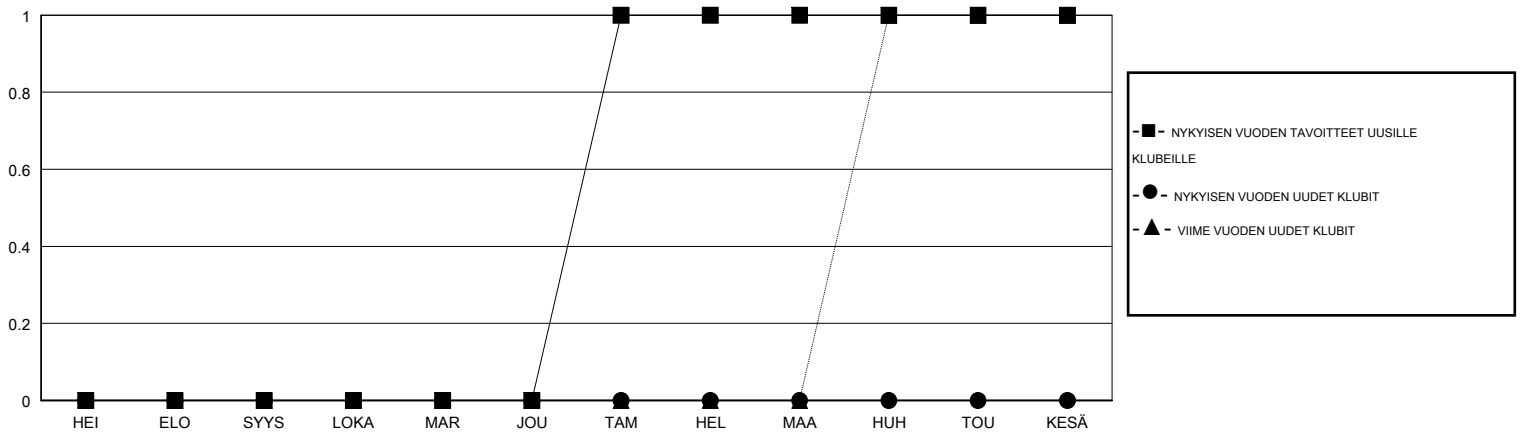

MONTHLY MEMBERSHIP PROGRESS REPORT

District 107 E

Results as of: 06/30/2018

GMT: ANTTI FORSELL

SIJAINI FINLAND

GMT VAALIPIIRI

Klubit				jäsentä			
TULOKSET 2017-2018				TULOKSET 2017-2018			
NELJÄNNES	UUDEN KLUBIN TAVOITE	UUDET KLUBIT	LOPETETUT KLUBIT	NELJÄNNES	JÄSENKASVUN NETTOTAVOITE	TOTEUTUNUT JÄSENKASVU	POISTETUT JÄSENET (mukaan lukien siirrot)
HEI/ELO/SYYS	0	0	2	HEI/ELO/SYYS	0	20	30
LOKA/MAR/JOU	0	0	0	LOKA/MAR/JOU	-1	20	37
TAM/HEL/MAA	1	0	0	TAM/HEL/MAA	21	33	20
HUH/TOU/KESÄ	0	0	1	HUH/TOU/KESÄ	7	43	104

TAVOITTEET JA UUDET KLUBIT, KUMULATIIVINEN

TAVOITTEET JA JÄSENET, KUMULATIIVINEN

LAKKAUTETUT KLUBIT: 3

44 CLUBS OF 85 LISÄNNYT YHDEN TAI USEAMMAN UUTTA JÄSENTÄ

SUKUPUOLIJAKAUMA

MIES 1,492 (77.59%)
NAINEN 431 (22.41%)